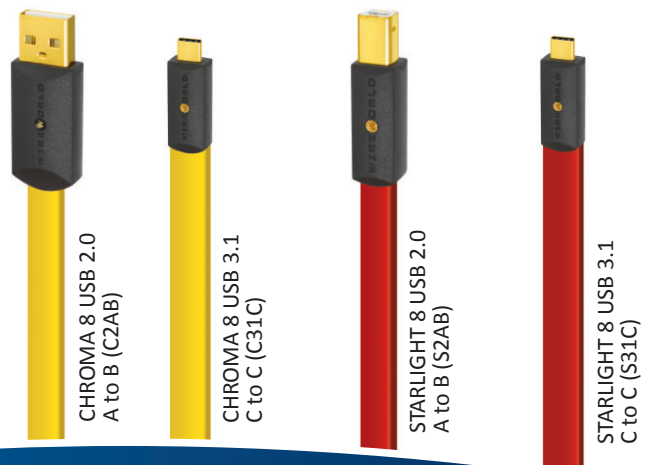

SILVER SPHERE-48 HDMI (SSP)

0,6 m	1 m	2 m	3 m
6990	8490	11290	13990

PLATINUM STARLIGHT-48 HDMI (PSH)

0,6 m	1 m	2 m	3 m
22990	28290	42490	56990

STARLIGHT-48 OPTICAL HDMI (SOH)

5 m	10 m	15 m	20 m	30 m
8990	10190	11290	12790	15590

STELLAR-48 OPTICAL HDMI (STH)

1 m	2 m	3 m	5 m	10 m	15 m	20 m	30 m
9490	10190	11490	14190	15590	16990	19490	21290

USB AUDIO KABELY

CHROMA 8 USB 2.0 A to B (C2AB)

0,6 m	1 m	2 m	3 m
890	990	1190	1390

CHROMA 8 USB 3.1 C to C (C31C)

0,6 m	1 m
1690	1790

STARLIGHT 8 USB 2.0 A to B (S2AB)

0,6 m	1 m	2 m	3 m
2590	3190	3690	4290

STARLIGHT 8 USB 3.1 C to C (S31C)

0,6 m	1 m
3990	4990

ETHERNET/STREAMING

CHROMA 8 TWINAX (CHE)

1 m	2 m	3 m	1 m
2790	3590	4290	790